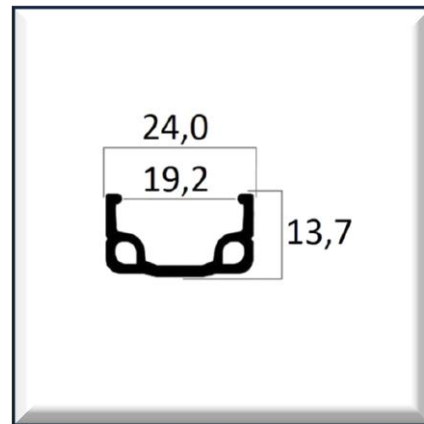

Alu P-24-H

Finiture	• Finishings
Naturale Grezzo	• Mill Finish
Anodizzato Argento	• Silver Anodised
Anodizzato Nero	• Black Anodised
Verniciato	• Powder Coated
Lucidato	• Polished

Misure / Sizes	E.T.R.T.O.	Fori / Holes	Peso / Weight
20x1,75	406 - 19	36	330 gr.
24x1,75	507 - 19	36	410 gr.
26x1,75	559 - 19	36	455 gr.
28x1,75	622 - 19	36	515 gr.