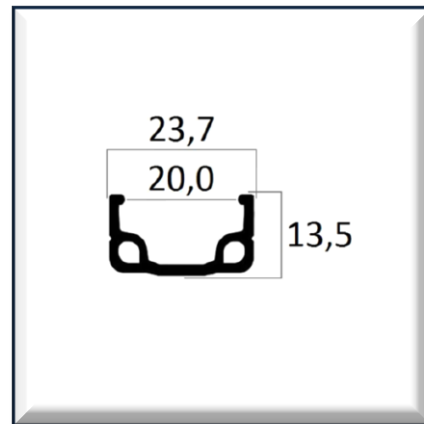

Alu P-24

Finiture	• Finishings
Naturale Grezzo	• Mill Finish
Anodizzato Argento	• Silver Anodised
Anodizzato Nero	• Black Anodised
Verniciato	• Powder Coated
Lucidato	• Polished

Misure / Sizes	E.T.R.T.O.	Fori / Holes	Peso / Weight
12x1,75	203 - 20	16	160 gr.
16x1,75	305 - 20	16 - 20 - 28	230 gr.
18x1,75	355 - 20	20	260 gr.
20x1,75	406 - 20	20 - 28 - 36	290 gr.
24x1,75	507 - 20	36	370 gr.
26x1,75	559 - 20	36	410 gr.